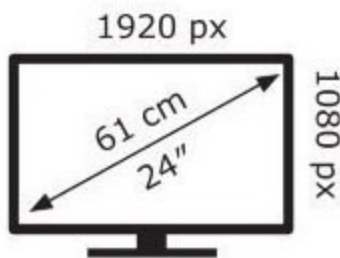

# ENERGY

DELL

P2422H

**12** kWh/1000h

2019/2013